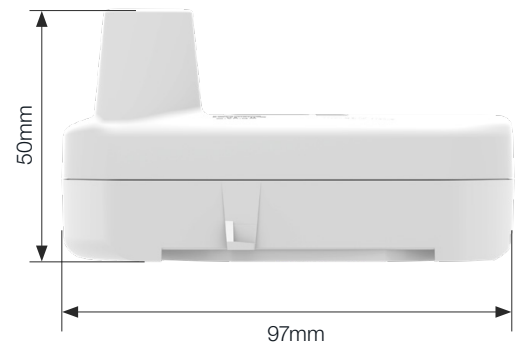

Caractéristiques techniques

Communication radio fréquence

Fréquence porteuse	868 MHz
Puissance émise	≤ 20 mW

Spécifications techniques

Dimensions	92 x 57 x 50mm (width x depth x height)
Poids total du module	132,6g
Alimentation	Pile Lithium-SOCI2 3.6V / Poids de la batterie: 21,9g
Protection mécanique	IP68
Résistance à l'humidité	0 à 100%
Températures d'exploitation	+5°C / +35°C permanent & -10°C / +55°C (<15 jours/an)

DIMENSIONS

Le Cyble SM4 est l'un des émetteurs radio les plus compacts du marché. Il est compatible avec les installations du type regard enterré compact.

Pour en savoir plus, visitez itron.com Ensemble, nous pouvons créer un monde plein de ressources.